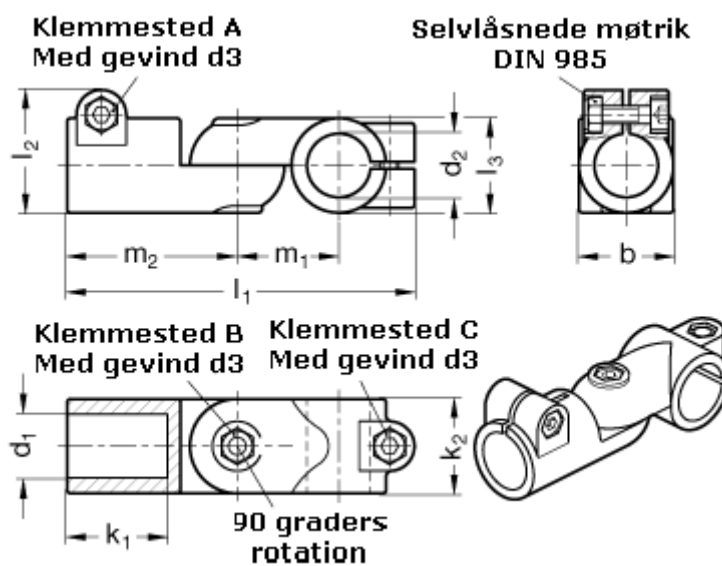

Varenummer: 20288B20B30T2SW

Beskrivelse: E+G Laskeforbindelse - GN 288-B20-B30-T-2-SW

Mål

b = 40	m1 = 43
d1 = B20	m2 = 72
d2 = B30	
d3 = M 8	
k1 = 42.5	
k2 = 40	
l1 = 147	
l2 = 52.0	